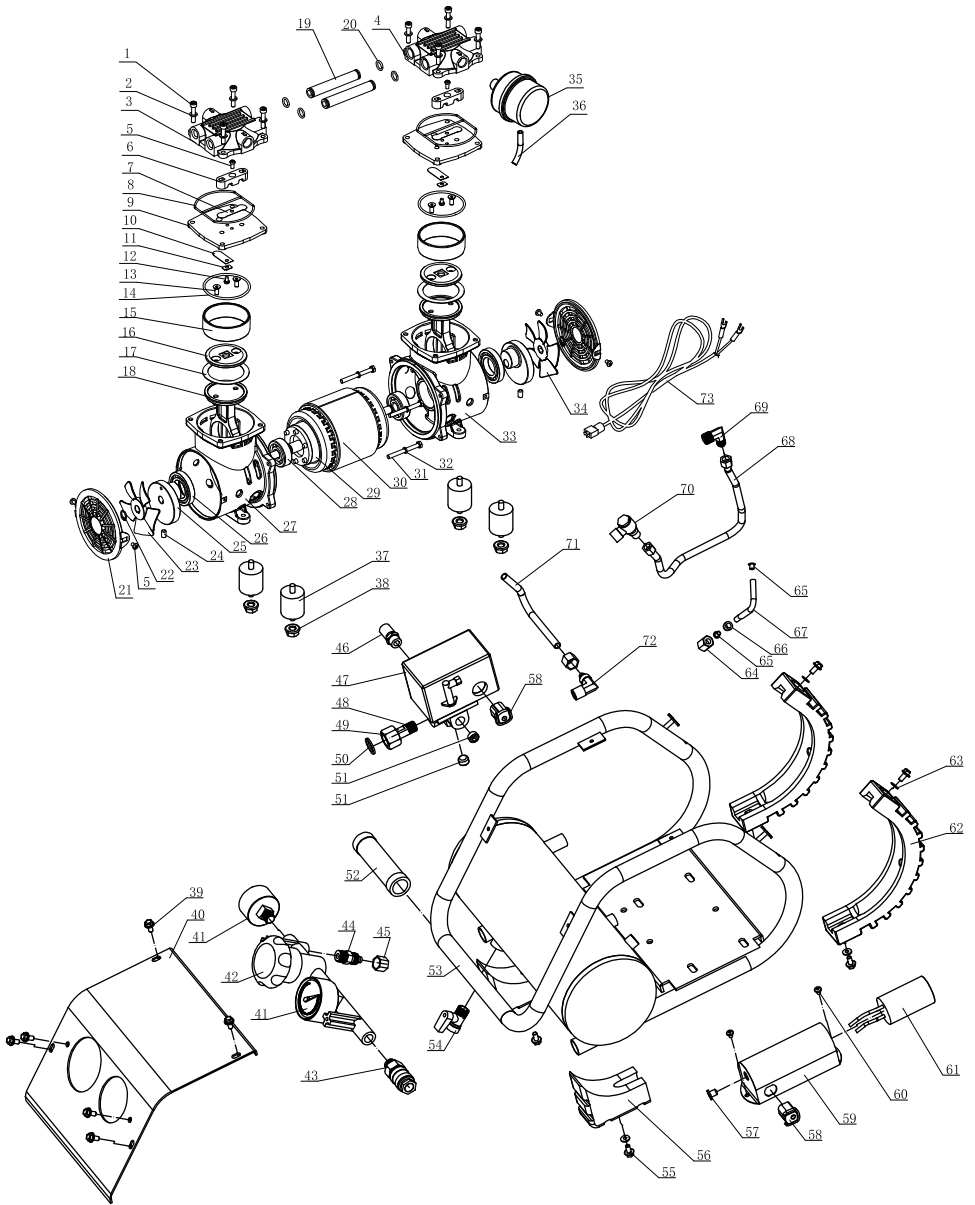

REPLACEMENT PARTS LIST • ONDERDELENLIJST • ERSATSTEILE-LISTE • LISTE DE PIÈCES DE RECHANGE