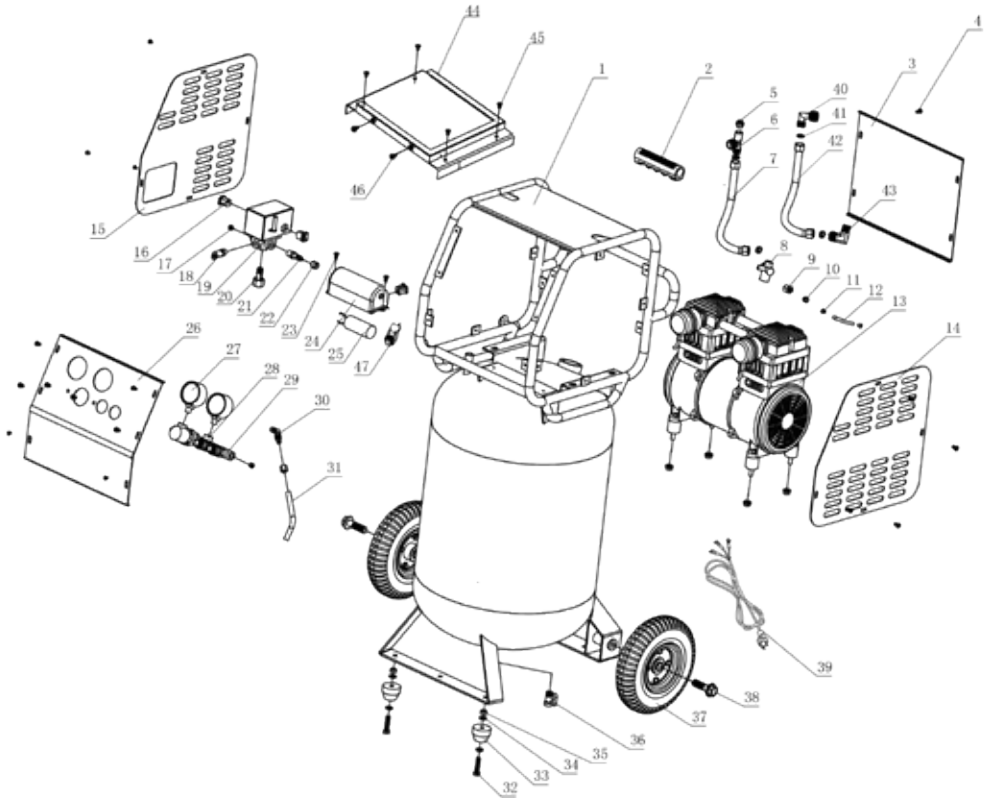

Low Noise Compressor

AC24080

REPLACEMENT PARTS LIST • ONDERDELENLIJST • ERSATSTEILE-LISTE • LISTE DE PIÈCES DE RECHANGE

PART NO.	DESCRIPTION	OMSCHRIJVING	BESCHREIBUNG	DÉSIGNATION
01	351211.002	TANK	TANK	RÉSERVOIR
02	352113.002	HANDLE SLEEVE	GRIFFHÜLSE	CHEMISE DE POIGNÉE
03	355511.001	BACK PANEL	ACHTER PANEEL / RUG PANEEL	PANNEAU ARRIÈRE
04	203018.001	BOLT	BOLT	BOULON
05	333210001	SOFT STARTER	ZACHTE STARTER	STARTER
06	343311.001	THREE-WAY	DRIEWEG	TROIS-VOIES
07	341211.006	FLEXIBLE METAL TUBE	FLEXIBELE BUIS	TUBE FLEXIBLE
08	333511.008	CHECK VALVE	CONTROLEKLEP / TERUGSLAGKLEP	VALVE DE CONTRÔLE
09	344311.001	NUT	MOER	ECROU
10	344111.001	FERREL	RING	OLIVE
11	344211.001	LINING	VOERING	LIGNE
12	341111.001	NYLON PIPE	NYLON PIJF	TUYAU NYLON
13	10.0022.006	PUMP (SEE LIST FOR PUMP PARTS BELOW)	POMP (ZIE LIJST VOOR POMP ONDERDELEN ONDERAAN)	GROUPE POMPE (CF LIJST SPEC.)
14	355511.009	RIGHT SIDE PANEL	RECHTER PANEEL	PANNEAU CÔTÉ DROIT
15	355511.008	LEFT SIDE PANEL	LINKE PANEEL	PANNEAU CÔTÉ GAUCHE
16	326211.003	POWER CORD BUCKLE	STROOMKABELGESP	BOUCLE DE CORDON D'ALIMENTATION
17	203017.002	SCREW	SCHROEF	VIS
18	333111.002	SAFETY VALVE	VEILIGHEIDSKLEP	VALVE DE SÉCURITÉ
19	331112.039	PRESSURE SWITCH	DRUKSCHAKELAAR	PRESSOSTAT
20	342311.001	SWIVEL JOINT	ROTTERENDE / ZWENK KOPPELING	JOINT TOURNANT
21	343711.005	STRAIGHT JOINT	RECHTE KOPPELING	JOINT DROIT
22	344311.002	NUT	MOER	ECROU
23	203014.002	CROSS SCREW	KRUISSCHROEF	VIS
24	324311.002	CAPACITOR COVER	CONDENSATOR DEKSEL	COUVERCLE DE CONDENSATEUR
25	324111.008	CAPACITOR	CONDENSATOR	CONDENSATEUR
26	355211.007	FRONT PANEL	FRONTPANEEL	PANNEAU
27	332211.005	GAUGE	METER	JAUGE
28	342111.002	QUICK COUPLING	SNELKOPPELING	CONNECTION RAPIDE
29	333311.020	REGULATOR VALVE	REGELAARLEP / REGELVENTIEL	VALVE DE REGULATION
30	343511.004	ELBOW	BOCHT	COUDE
31	341111.004	NYLON PIPE	NYLON PIJF	TUYAU NYLON
32	201010.014	BOLT	BOLT	BOULON
33	352121.001	FOOT PAD	VOETKUSSEN	PIED
34	205010.007	GASKET	PAKKING	DICHTUNG
35	204010.007	NUT	MOER	ECROU
36	333611.001	BALL VALVE	KOGELKLEP	BILLE DE VALVE
37	352314.001	FOOT WHEEL	VOETWIEL	ROUE DE PIED
38	352411.004	WHEEL SHAFT	WIELKAST	ARB DE ROUE
39	334111.005	POWER CORD	STROOMKABEL	CORDON D'ALIMENTATION
40	343511.008	ELBOW	BOCHT	COUDE
41	316611.004	SEAL GASKET	AFDICHTINGSPAKKING	DICHTUNGSRING
42	341211.006	FLEXIBLE METAL TUBE	FLEXIBELE BUIS	TUBE FLEXIBLE
43	343511.009	ELBOW	BOCHT	COUDE
44	355411.002	TOOL PLATE	GEREEDSCHAPPLAAT	PLAQUE OUTIL
45	203012.003	INTERNAL HEX ROUND HEAD SCREW	INTERNE ZESKANTSCHROEF MET RONDE KOP	VIS INTÉRIEURE
46	201012.011	BOLT	BOLT	BOULON
47	324212.009	CIRCUIT BREAKER	STROOMONDERBREKER	COUPE CIRCUIT

REPLACEMENT PARTS LIST • ONDERDELENLIJST • ERSATSTEILE-LISTE • LISTE DE PIÈCES DE RECHANGE AC24080 PUMP